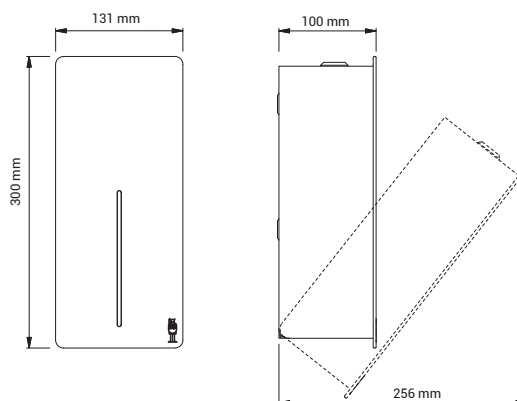

## Tekniske data

<b>Type</b>	<b>LOKI DISPENSER</b> Prod. No.: 4010/4012/4014/4016 Prod. No.: 4020/4022/4024/4026 Prod. No.: 4030/4032/4034/4036  Berøringsfri dispenser
<b>Mål</b>	H: 300 mm x B: 131 mm x D: 100 mm
<b>Materiale</b>	Børstet/pulverlakeret rustfrit stål
<b>Batteridrevet</b>	4 x 1.5 V alkaline batterier type AA
<b>Strømtilslutning</b>	Mulighed for strømtilslutning via ekstern transformer
<b>Viskositet</b>	Prod. No.: 4010/4012/4014/4016 Flydende sæbe og desinfektionsgel Viskositet 1-3000 cP  Prod. No.: 4020/4022/4024/4026 Desinfektionsspray Viskositet 1 cP  Prod. No.: 4030/4032/4034/4036 Skumsæbe og skumdesinfektionsmiddel Viskositet 1 cP
<b>Kapacitet</b>	850 ml = ca. 800-975 doseringer
<b>Nettovægt</b>	2.6 kg
<b>Udbudstekst</b>	Berøringsfri dispenser til flydende sæbe og desinfektionsgel/desinfektionsspray/skumsæbe og skumdesinfektionsmiddel. Børstet/pulverlakeret rustfrit stål kabinet. Kapacitet: 850 ml. Batteridrevet. Nettovægt: 2,6 kg. H: 300 mm x B: 131 mm x D: 100 mm